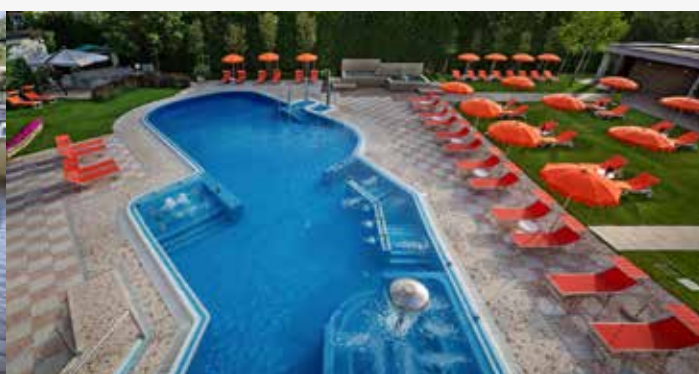

LA PISCINA **ALLEGRA**